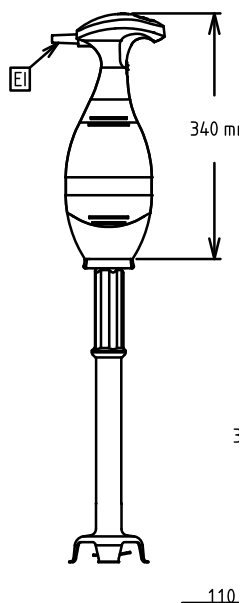

Extra příslušenství

- Nerezová tyč 353mm k ručnímu tyčovému mixeru. PNC 650132
- Nerezová tyč 453mm k ručnímu tyčovému mixeru. PNC 650133

- Nerezová tyč 553mm k ručnímu tyčovému mixeru (pro modely 450W, 550W, 650W, 750W). PNC 650134
- Nastavitelný úchyt do nádob prům. 375-650mm (nutno objednat spolu s úchytem pro ruční mixer 653294). PNC 653292
- Úchyt pro ruční ponorný tyčový mixér (lze použít samostatně pro uchycení mixéru na straně nádoby nebo v kombinaci s nastavitelným úchytem do nádob 653292). Lze použít pouze pro mixér s tyčí. PNC 653294
- Šlehačí metla ZESÍLENÁ k ručnímu mixeru. PNC 653578

Zepředu

Boční

EI = Elektrické napojení

Shora

Elektro

Napětí:

600367 (BP5545)

220-240 V/1N ph/50/60 Hz

600367 (BP5545)

150 Litre

600375 (BP5555)

170 Litre

Hlavní informace

Vnější rozměry, Šířka

138 mm

Vnější rozměry, Výška

600367 (BP5545)

765 mm

600375 (BP5555)

865 mm

Vnější rozměry, Hloubka

120 mm

Netto váha (kg):

3.5