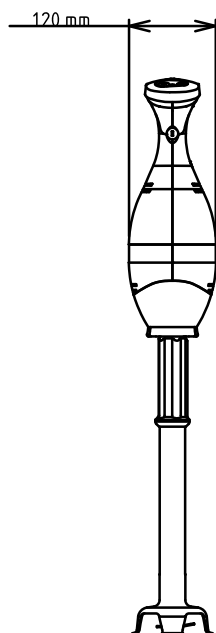

Příslušenství v ceně

- 1 x Nerezová tyč 453mm k ručnímu tyčovému mixeru. (pouze pro 600367) PNC 650133
- 1 x Nerezová tyč 553mm k ručnímu tyčovému mixeru (pro modely 450W, 550W, 650W, 750W). (pouze pro 600375) PNC 650134

Extra příslušenství

- Nerezová tyč 353mm k ručnímu tyčovému mixeru. PNC 650132
- Nerezová tyč 453mm k ručnímu tyčovému mixeru. PNC 650133

- Nerezová tyč 553mm k ručnímu tyčovému mixeru (pro modely 450W, 550W, 650W, 750W). PNC 650134
- Nastavitelný úchyt do nádob prům. 375-650mm (nutno objednat spolu s úchytem pro ruční mixer 653294). PNC 653292
- Úchyt pro ruční ponorný tyčový mixér (lze použít samostatně pro uchycení mixéru na straně nádoby nebo v kombinaci s nastavitelným úchytem do nádob 653292). Lze použít pouze pro mixér s tyčí. PNC 653294
- Šlehačí metla ZESÍLENÁ k ručnímu mixeru. PNC 653578

Zepředu

Boční

EI = Elektrické napojení

Shora

Elektro

Napětí:

600367 (BP5545)

220-240 V/1N ph/50/60 Hz