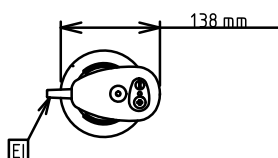

Zepředu

Boční

EI = Elektrické napojení

Shora

Elektro

Napětí:

600367 (BP5545)

220-240 V/1N ph/50/60 Hz

600367 (BP5545)

150 Litre

600375 (BP5555)

170 Litre

Hlavní informace

Vnější rozměry, Šířka

138 mm

Vnější rozměry, Výška

600367 (BP5545)

765 mm

600375 (BP5555)

865 mm

Vnější rozměry, Hloubka

120 mm

Netto váha (kg):

3.5