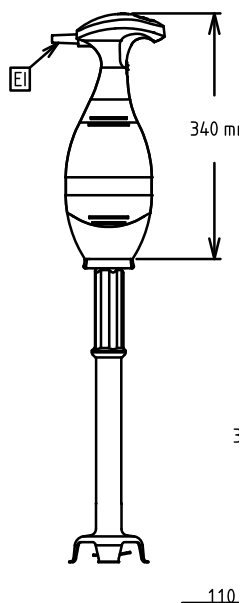

Extra příslušenství

- Nerezová tyč 353mm k ručnímu tyčovému mixéru. PNC 650132
- Nerezová tyč 453mm k ručnímu tyčovému mixéru. PNC 650133

SCHVÁLENO: _____

- Nerezová tyč 553mm k ručnímu tyčovému mixeru (pro modely 450W, 550W, 650W, 750W). PNC 650134
- Nastavitelný úchyt do nádob prům. 375-650mm (nutno objednat spolu s úchytem pro ruční mixer 653294). PNC 653292
- Úchyt pro ruční ponorný tyčový mixér (lze použít samostatně pro uchycení mixéru na straně nádoby nebo v kombinaci s nastavitelným úchytem do nádob 653292). Lze použít pouze pro mixér s tyčí. PNC 653294
- Šlehačí metla ZESÍLENÁ k ručnímu mixeru. PNC 653578

Zepředu

Boční

EI = Elektrické napojení

Shora

Elektro

Napětí:

600364 (BP4545)	220-240 V/1N ph/50/60 Hz
600374 (BP4555)	220-240 V/1N ph/50/60 Hz

Příkon:

0.45 kW

Celkový příkon:

0.45 kW

Kapacita:

Kapacita (až):

600364 (BP4545)	100 Litre
600374 (BP4555)	120 Litre

Hlavní informace

Vnější rozměry, Šířka	138 mm
Vnější rozměry, Výška	
600364 (BP4545)	765 mm
600374 (BP4555)	865 mm
Vnější rozměry, Hloubka	120 mm
Netto váha (kg):	
600364 (BP4545)	3.4
600374 (BP4555)	3.5