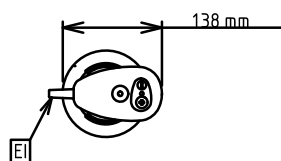

Shora

Elektro

Napětí:

600364 (BP4545)	220-240 V/1N ph/50/60 Hz
600374 (BP4555)	220-240 V/1N ph/50/60 Hz

Příkon:

0.45 kW

Celkový příkon:

0.45 kW

Kapacita:

Kapacita (až):

600364 (BP4545)	100 Litre
600374 (BP4555)	120 Litre

Hlavní informace

Vnější rozměry, Šířka	138 mm
Vnější rozměry, Výška	
600364 (BP4545)	765 mm
600374 (BP4555)	865 mm
Vnější rozměry, Hloubka	120 mm
Netto váha (kg):	
600364 (BP4545)	3.4
600374 (BP4555)	3.5

Ruční tyčové mixéry
Bermixer Pro 450W s nerezovou tyčí

Společnost si vyhrazuje právo provádět změny v produktech bez předchozího upozornění. Všechny informace byly správné v době tisku.

2018.05.04