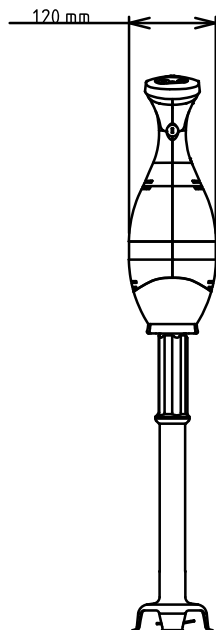

Příslušenství v ceně

- 1 x Nerezová tyč 453mm k ručnímu tyčovému mixéru. (pouze pro 600364) PNC 650133
- 1 x Nerezová tyč 553mm k ručnímu tyčovému mixéru (pro modely 450W, 550W, 650W, 750W). (pouze pro 600374) PNC 650134

Extra příslušenství

- Nerezová tyč 353mm k ručnímu tyčovému mixéru. PNC 650132
- Nerezová tyč 453mm k ručnímu tyčovému mixéru. PNC 650133

SCHVÁLENO: _____

- Nerezová tyč 553mm k ručnímu tyčovému mixeru (pro modely 450W, 550W, 650W, 750W). PNC 650134
- Nastavitelný úchyt do nádob prům. 375-650mm (nutno objednat spolu s úchytem pro ruční mixer 653294). PNC 653292
- Úchyt pro ruční ponorný tyčový mixér (lze použít samostatně pro uchycení mixéru na straně nádoby nebo v kombinaci s nastavitelným úchytem do nádob 653292). Lze použít pouze pro mixér s tyčí. PNC 653294
- Šlehačí metla ZESÍLENÁ k ručnímu mixeru. PNC 653578

Zepředu

Boční

EI = Elektrické napojení

Shora

Elektro

Napětí:

600364 (BP4545)	220-240 V/1N ph/50/60 Hz
600374 (BP4555)	220-240 V/1N ph/50/60 Hz

Příkon:

0.45 kW

Celkový příkon:

0.45 kW

Kapacita:

Kapacita (až):

600364 (BP4545)	100 Litre
600374 (BP4555)	120 Litre

Hlavní informace

Vnější rozměry, Šířka	138 mm
Vnější rozměry, Výška	
600364 (BP4545)	765 mm
600374 (BP4555)	865 mm
Vnější rozměry, Hloubka	120 mm
Netto váha (kg):	
600364 (BP4545)	3.4
600374 (BP4555)	3.5