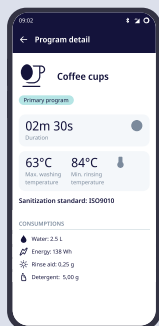

JEDNODUCHOST JEDNÍM DOTYKEM

Chcete mít přehled o spotřebě myčky nádobí a získat přístup k důležitým informacím, které vám pomohou zefektivnit vaše podnikání?

Stáhněte si aplikaci One Connected.

Naskenujte QR kód z přední strany podpultové myčky.